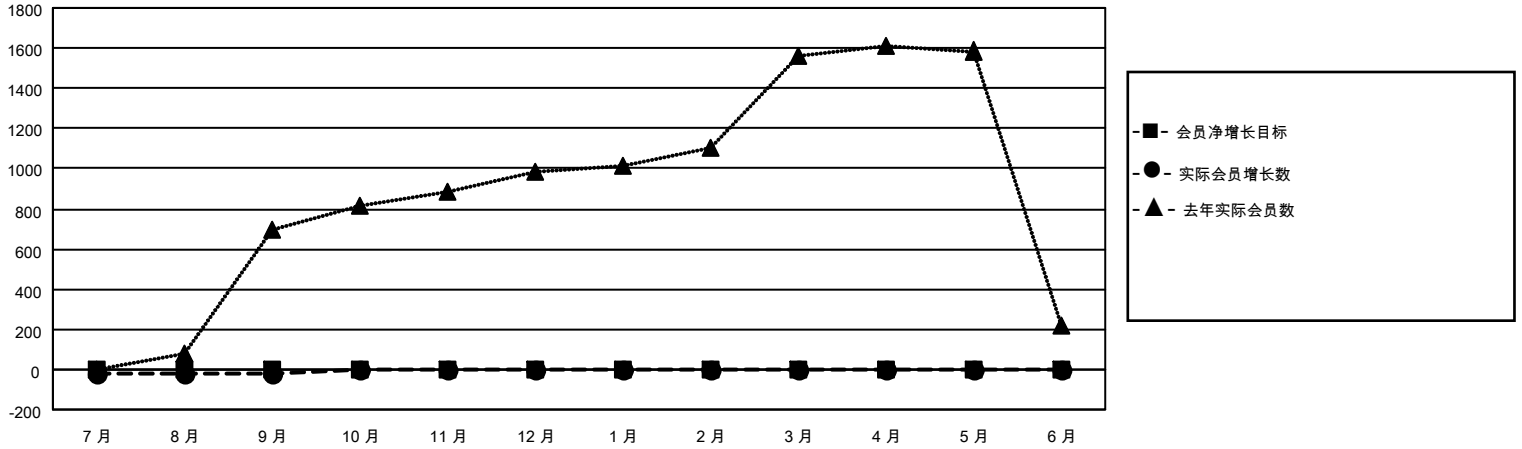

MONTHLY MEMBERSHIP PROGRESS REPORT

地点 CHINA

District 381

Results as of: 9/30/2021

分会			
成果 2021-2022			
季	新分会目标	新会	会员流失的分会
7月/8月/9月	0	0	0
10月/11月/12月	0	0	0
1月/2月/3月	0	0	0
4月/5月/6月	0	0	0

位会员@每位须缴			
成果 2021-2022			
季	会员净增长目标	实际会员增长数	实际退会会员 (包括转会)
7月/8月/9月	0	4	21
10月/11月/12月	0	0	0
1月/2月/3月	0	0	0
4月/5月/6月	0	0	0

目标与实际新会累积

目标和实际会员累积

已取消的分会: 0	1 CLUBS OF 274 增添1位或以上的 新会员	性别分布 男 5,726 (67.64%) 女 2,740 (32.36%) NON BINARY 0 (0.00%) PREFER NOT TO ANSWER 0 (0.00%)
放弃的会员 过世 0 分会已取消 0 其他 21 总计 21	点击这里取得累计会员数据	总计家庭单位会员数 415 支付减半会费的家庭会员 210